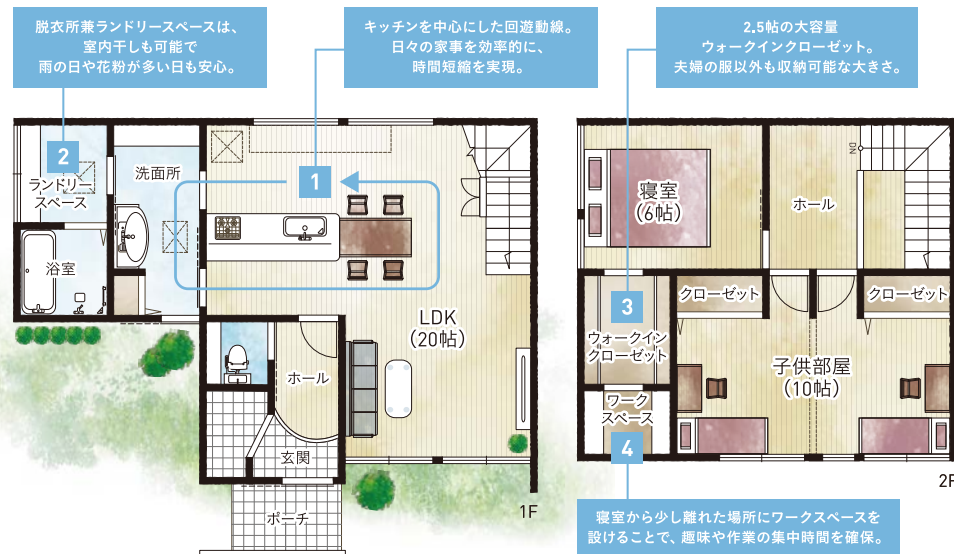

URBAN STYLE

**洗練された
アーバンスタイルの
LDK**

都会的かつ洗練されたコーディネートで、落ち着きのあるLDK。20帖の空間に、家事動線をプラスして暮らしやすさも追求しました。L字型のLDKは空間がゆるやかに区分されるので、家族の存在を感じながらも各場所を過ごす時間を楽しむことができます。マットブラックのキッチンにはLDKの中心に配置することで空間全体を上質な印象に仕上げました。濃いチーク材のフロアリングの色合いとも相性抜群です。キッチン棚に仕込んだラインの間接照明と、ガラスのペンダントライトがアクセント。

アウトドア使いもできるインナーガレージ

シルバーグレーのガルバリウム鋼板と無垢材を組み合わせた外観。双方の片流れ屋根の絶妙なバランスは、特徴的でスタイリッシュな印象に。

室内から出入り可能なインナーガレージは普段は雨避けとして使用でき、晴れている日はアウトドアリビングとしても。壁面で囲っていないため、外とのつながりを感じながらBBQやティータイムを楽しむことができます。

都会的な洗練されたデザインとアウトドアスタイルの融合

City People

SAWAMURA ARCHITECT DESIGN

大津市
本堅田

OPEN HOUSE

完全予約制 ほぼ毎日開催中 10:00-17:00

僕らには、
URBANの
暮らしが良く似合う。

都会的な洗練されたデザインとアウトドアスタイルの融合

OPEN HOUSE